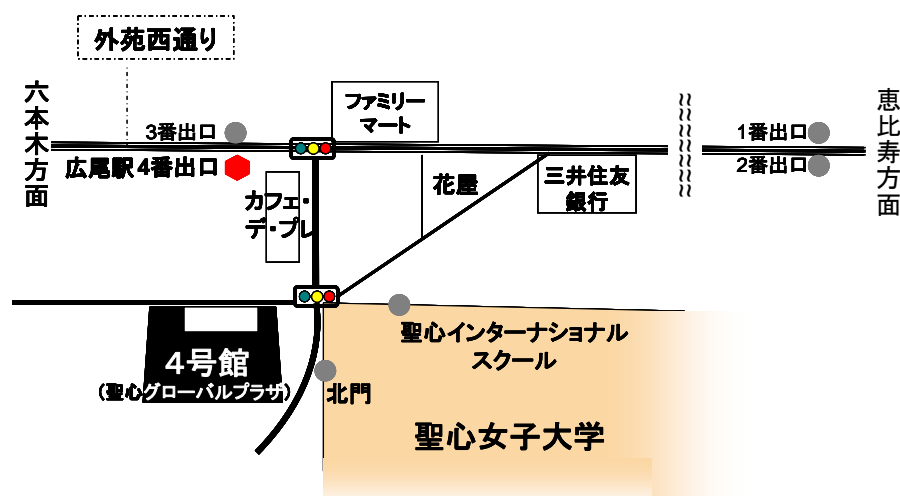

会場校までの交通アクセス

最寄り駅：東京メトロ（地下鉄）日比谷線 広尾駅4番出口（六本木駅寄り）より徒歩1分

*受付（9:30～10:00）を済ませてから会場にお入り下さい。

*研究発表は25分、質疑応答5分です。発表者及び司会者は時間厳守でお願いします。

*プログラムに変更が生じることがあります。

第1日 9月15日 (金)

[3F ブリット記念ホール]

開会式 (10:00~10:20)